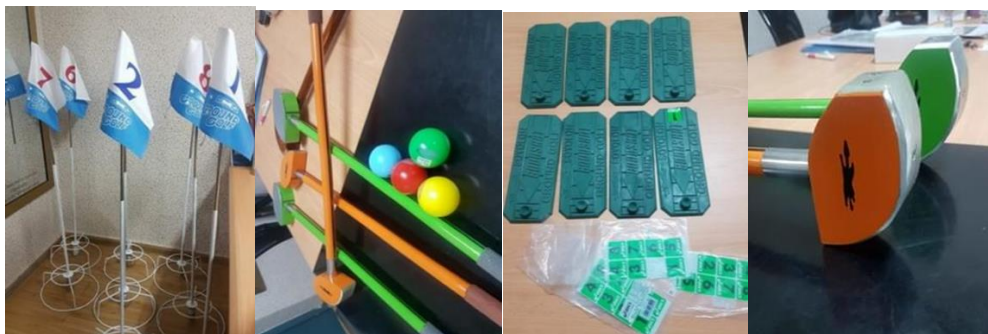

JÁTÉKSZABÁLY

Alapszabályok

A játékhoz speciális ground golf-ütők, labdák, zászlók és startszőnyeg szükséges. Hasonlóan, mint a hagyományos golfnál, a labdát ütővel ütjük, és az eredményt a golfütések száma határozza meg a labda célba juttatásáig.

Pálya

A pálya 50, 30, 25 és 15 méterenként elhelyezett, összesen 8 cél-zászlóból és 8 elütőhelyből (ún. *tee*) áll.

Eszközök

A játékhoz különleges ground golfütők, labdák, zászlók és startszőnyeg szükséges

A Ground Golf egy japánból indult sportág, amely a minigolf és a golf elemeit ötvözi.

Bárhol lehet játszani: A játék nem igényel szabványosított pályát. A játékosok célkitűzésének, golftudásának és egyéb feltételeknek megfelelően szabadon játszható sportpályán, folyóparton, parkokban és kertekben is.